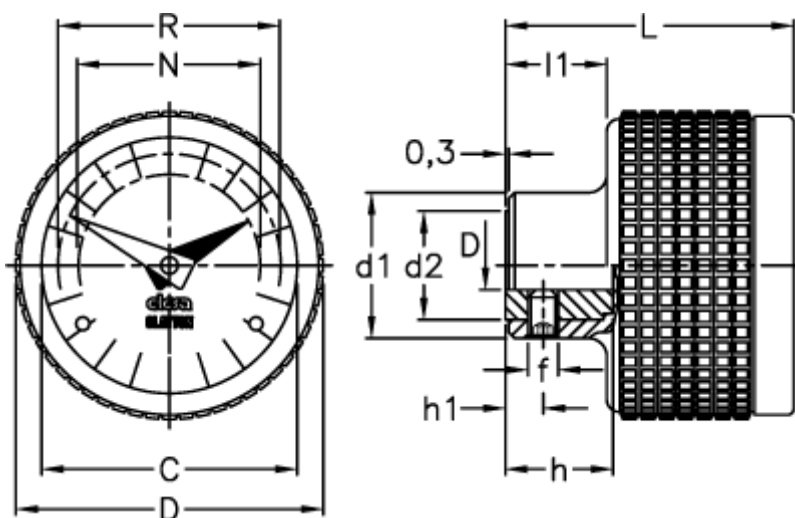

Varenummer: 2307057147
Beskrivelse: E+G Indikator
MBT.70/GA12-0030-S

Mål

C	= 60	L	= 52
D	= 70	l1	= 19.0
d1	= 28	N	= 44
d2	= 22	R	= 51
d H7	= 10		
f	= M5		
h	= 22		
h1	= 6		